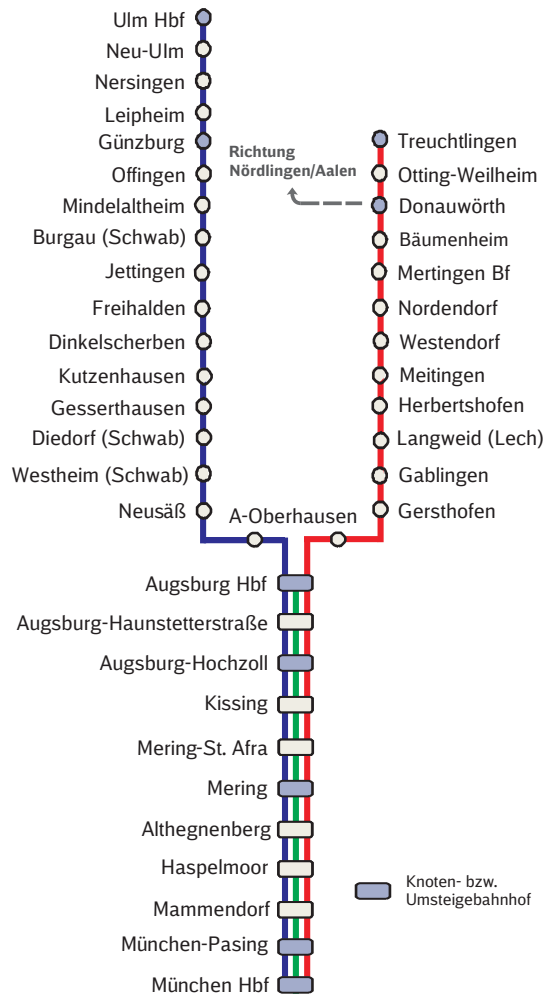

Direkt ans Ziel mit dem Fugger-Express

Der Fugger-Express verkehrt zwischen München und Augsburg mit mehreren Zugteilen. In Augsburg Hbf werden diese getrennt bzw. zusammengeführt.

Bitte achten Sie darauf, dass Sie in München und Augsburg in den richtigen Zugteil einsteigen.

Vorderer Zugteil fährt bis Ulm

Mittlerer Zugteil fährt bis Donauwörth

Hinterer Zugteil endet in Augsburg